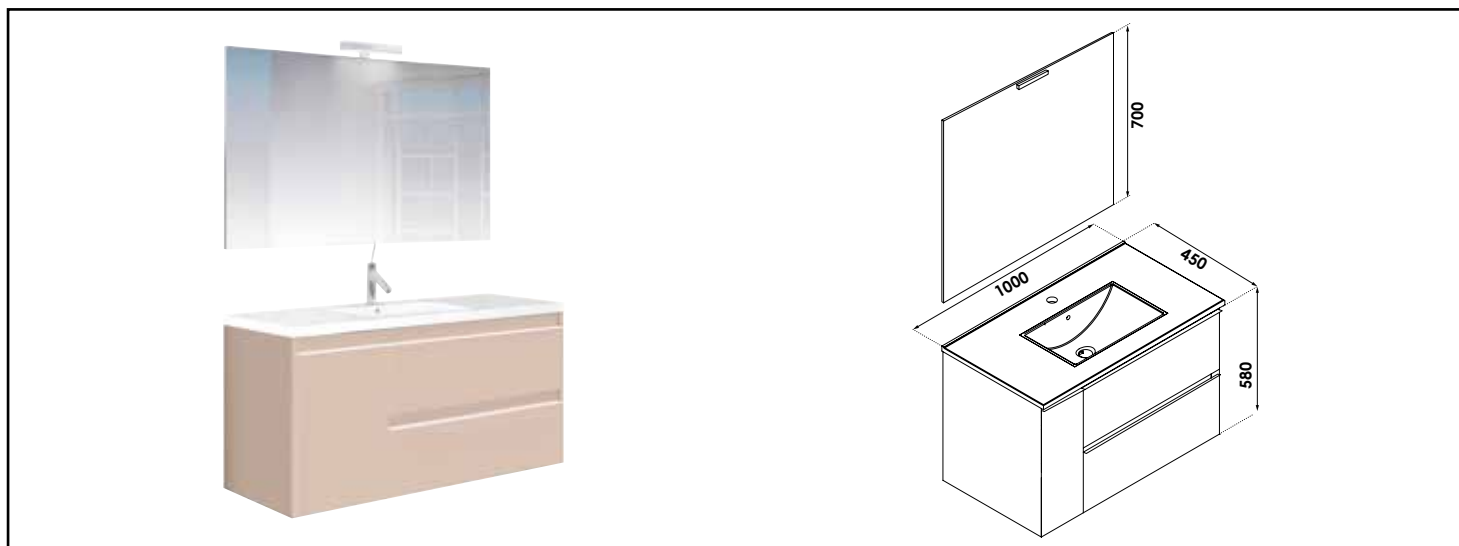

Référence : **401512037**

MEUBLE COMPLET BOSTON AVEC MIROIR SUSPENDUS - LARG. 100CM - COLORIS ROSE POUDRÉ

CARACTÉRISTIQUES

Meuble à suspendre finition Rose poudré, avec plan céramique blanche simple vasque intégrée avec trop plein ; profondeur : 46cm
 Dimensions : Largeur : 100cm x Profondeur : 45cm x Hauteur : 58cm
 Corps de meuble avec vide sanitaire
 Plan céramique blanc extra-plat, épaisseur : 18mm
 Dimension de la cuve : 520x255x120mm
 Structure du caisson (façade et corps) en panneaux de particules revêtu MDF, épaisseur : 16mm
 2 tiroirs et 1 porte en panneau de particules à ouverture totale et fermeture amortie
 Poignées en aluminium chromé
 1 miroir simple à suspendre avec spot LED classe 2 IP44, hauteur : 70cm
 2 points de fixation murale
 Accessoires en options : pieds réglables en hauteur : de 29 à 31cm
 Livré pré-monté, sans robinetterie, sans visserie de fixation murale, sans vidage
 Fabrication européenne
 Norme PEFC
 Ecotaxe en sus